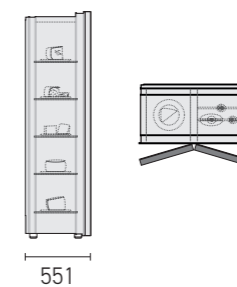

 Allestimento interno personalizzabile
 Custom internal layout

 +4 / +18

NOVA 14

mm 920 x 551 x 1900 • 112/128

mm 920 x 587 x 1900 • 112/128

mm 920 x 397 x 1900 • 54/64

°C
+4 / +18

NOVA 18

Gatromonia / Delicatessen

mm 920 x 551 x 1900

mm 920 x 587 x 1900

mm 920 x 397 x 1900

°C
+4 / +18

NOVA 19

Salumeria / Salami and cheese

mm 920 x 551 x 1900

mm 920 x 587 x 1900

+14 / +16

NOVA 17

Cioccolato / Chocolate

mm 920 x 551 x 1900

mm 920 x 587 x 1900

mm 920 x 397 x 1900

NOVA 30

Allestimento interno personalizzabile
Custom internal layout

mm 920 x 551 x 1900

mm 920 x 587 x 1900

mm 920 x 397 x 1900

NOVA 31

mm 456 x 551 x 1900

mm 456 x 587 x 1900

mm 456 x 397 x 1900