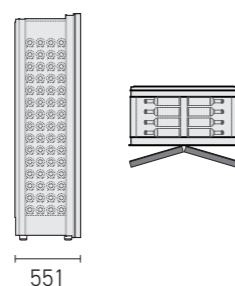

°C
+4 / +18

Bottiglie orizzontali
Horizontal bottles

NOVA 10

mm 920 x 551 x 1900 • 120

mm 920 x 587 x 1900 • 120

mm 920 x 397 x 1900 • 60

°C
+4 / +18

Bottiglie inclinate
Reclined bottles

NOVA 12

mm 920 x 551 x 1900 • 112

mm 920 x 587 x 1900 • 112

 Piani regolabili ogni 5 cm
 Adjustable shelves every 5 cm

 +4 / +18

NOVA 13

mm 920 x 551 x 1900 • 128

mm 920 x 587 x 1900 • 128

 Allestimento interno personalizzabile
 Custom internal layout

 +4 / +18

NOVA 14

mm 920 x 551 x 1900 • 112/128

mm 920 x 587 x 1900 • 112/128

mm 920 x 397 x 1900 • 54/64

°C
+4 / +18

NOVA 18

Allestimento interno personalizzabile
Custom internal layout

mm 920 x 551 x 1900

mm 920 x 587 x 1900

mm 920 x 397 x 1900

NOVA 31

mm 456 x 551 x 1900

mm 456 x 587 x 1900

mm 456 x 397 x 1900