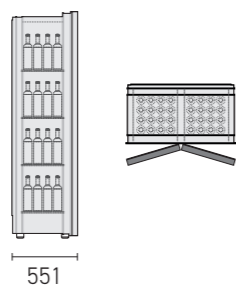

°C
+4 / +18

Bottiglie orizzontali
Horizontal bottles

NOVA 10

mm 920 x 551 x 1900 • 120

mm 920 x 587 x 1900 • 120

mm 920 x 397 x 1900 • 60

°C
+4 / +18

Bottiglie inclinate
Reclined bottles

NOVA 12

mm 920 x 551 x 1900 • 112

mm 920 x 587 x 1900 • 112

 Piani regolabili ogni 5 cm
 Adjustable shelves every 5 cm

 +4 / +18

NOVA 13

mm 920 x 551 x 1900 • 128

mm 920 x 587 x 1900 • 128

 Allestimento interno personalizzabile
 Custom internal layout

 +4 / +18

NOVA 14

mm 920 x 551 x 1900 • 112/128

mm 920 x 587 x 1900 • 112/128

mm 920 x 397 x 1900 • 54/64

°C
+4 / +18

NOVA 18

Gatromonia / Delicatessen

mm 920 x 551 x 1900

mm 920 x 587 x 1900

mm 920 x 397 x 1900

°C
+4 / +18

NOVA 19

Salumeria / Salami and cheese

mm 920 x 551 x 1900