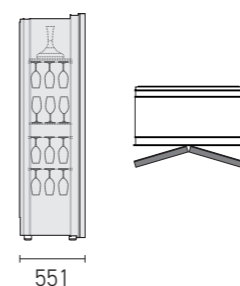

 Allestimento interno personalizzabile
 Custom internal layout

 +4 / +18

NOVA 14

mm 920 x 551 x 1900 • 112/128

mm 920 x 587 x 1900 • 112/128

mm 920 x 397 x 1900 • 54/64

°C
+4 / +18

NOVA 18

Gatromonia / Delicatessen

mm 920 x 551 x 1900

mm 920 x 587 x 1900

mm 920 x 397 x 1900

°C
+4 / +18

NOVA 19

Salumeria / Salami and cheese

mm 920 x 551 x 1900

mm 920 x 587 x 1900

+14 / +16

NOVA 17

Cioccolato / Chocolate

mm 920 x 551 x 1900

mm 920 x 587 x 1900

mm 920 x 397 x 1900

NOVA 30

Allestimento interno personalizzabile
Custom internal layout

mm 920 x 551 x 1900

mm 920 x 587 x 1900

mm 920 x 397 x 1900

NOVA 31

mm 456 x 551 x 1900

mm 456 x 587 x 1900

mm 456 x 397 x 1900