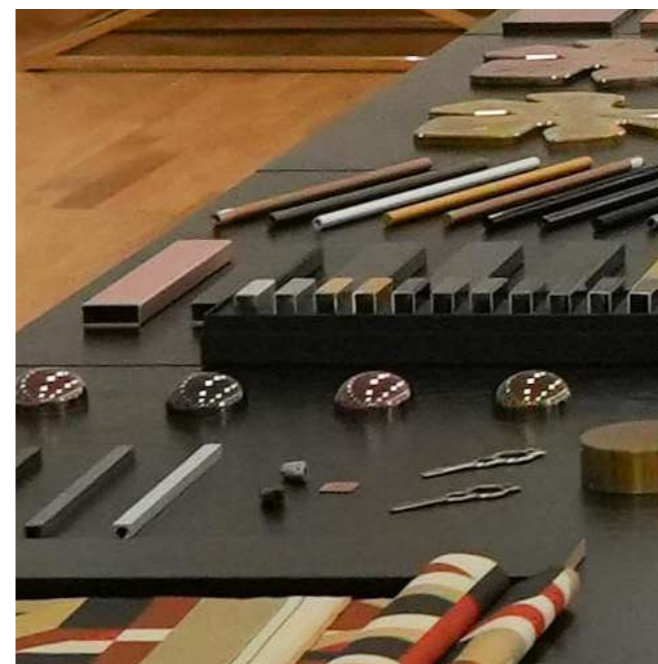

PERSONALIZZAZIONE SU MISURA

Interior finishes and doors

È possibile realizzare diverse finiture, tra cui la verniciatura dei profili anta, la verniciatura a polvere degli interni della vetrina e il rivestimento dei pannelli interni laterali e posteriori con finiture di pregio come rame, bronzo, oro e specchio, ecopelle, laminati effetto legno o marmo ed in molte altre varianti.

Per chi desidera un livello di personalizzazione assoluto, offriamo la possibilità di realizzare finiture esclusive, anche al di fuori della selezione a catalogo. Un servizio dedicato che consente l'utilizzo di materiali selezionati o forniti direttamente dal cliente.

Various finishes are available, including painting of the door profiles, powder coating of the cabinet interiors, and coating of the interior side and back panels with premium finishes such as copper, bronze, gold, and mirror, eco-leather, wood- or marble-effect laminates, and many other options.

For those seeking the ultimate in customization, we offer the option of creating exclusive finishes, even beyond the catalog selection. This dedicated service allows for the use of materials selected or supplied directly by the customer.