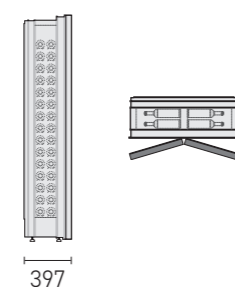

°C
+4 / +18

Bottiglie orizzontali
Horizontal bottles

NOVA 10

mm 920 x 551 x 1900 • 120

mm 920 x 587 x 1900 • 120

mm 920 x 397 x 1900 • 60

°C
+4 / +18

Bottiglie inclinate
Reclined bottles

NOVA 12

mm 920 x 551 x 1900 • 112

mm 920 x 587 x 1900 • 112

 Piani regolabili ogni 5 cm
 Adjustable shelves every 5 cm

 +4 / +18

NOVA 13

mm 920 x 551 x 1900 • 128

mm 920 x 587 x 1900 • 128

 Allestimento interno personalizzabile
 Custom internal layout

 +4 / +18

NOVA 14

mm 920 x 551 x 1900 • 112/128

mm 920 x 587 x 1900 • 112/128

mm 920 x 397 x 1900 • 54/64

°C
+4 / +18

NOVA 18

Allestimento interno personalizzabile
Custom internal layout

mm 920 x 551 x 1900

mm 920 x 587 x 1900

mm 920 x 397 x 1900

NOVA 31

mm 456 x 551 x 1900

mm 456 x 587 x 1900

mm 456 x 397 x 1900