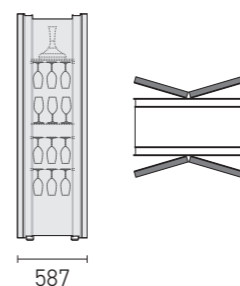

 Allestimento interno personalizzabile
 Custom internal layout

 +4 / +18

NOVA 14

mm 920 x 551 x 1900 • 112/128

mm 920 x 587 x 1900 • 112/128

mm 920 x 397 x 1900 • 54/64

°C
+4 / +18

NOVA 18

Gatromonia / Delicatessen

mm 920 x 551 x 1900

mm 920 x 587 x 1900

mm 920 x 397 x 1900

°C
+4 / +18

NOVA 19

Salumeria / Salami and cheese

mm 920 x 551 x 1900

mm 920 x 587 x 1900

+14 / +16

NOVA 17

Cioccolato / Chocolate

mm 920 x 551 x 1900

mm 920 x 587 x 1900

mm 920 x 397 x 1900

NOVA 30

Allestimento interno personalizzabile
Custom internal layout

mm 920 x 551 x 1900

mm 920 x 587 x 1900

mm 920 x 397 x 1900

NOVA 31

mm 456 x 551 x 1900

mm 456 x 587 x 1900

mm 456 x 397 x 1900