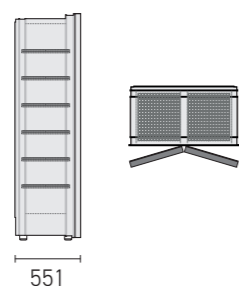

 Allestimento interno personalizzabile
 Custom internal layout

 +4 / +18

NOVA 14

mm 920 x 551 x 1900 • 112/128

mm 920 x 587 x 1900 • 112/128

mm 920 x 397 x 1900 • 54/64

°C
+4 / +18

NOVA 18

Gatromonia / Delicatessen

mm 920 x 551 x 1900

mm 920 x 587 x 1900

mm 920 x 397 x 1900

°C
+4 / +18

NOVA 19

Salumeria / Salami and cheese

mm 920 x 551 x 1900

mm 920 x 587 x 1900

+14 / +16

NOVA 17

Cioccolato / Chocolate

mm 920 x 551 x 1900

mm 920 x 587 x 1900

mm 920 x 397 x 1900

NOVA 30

Allestimento interno personalizzabile
Custom internal layout

mm 920 x 551 x 1900

mm 920 x 587 x 1900

mm 920 x 397 x 1900

NOVA 31

mm 456 x 551 x 1900

mm 456 x 587 x 1900

mm 456 x 397 x 1900