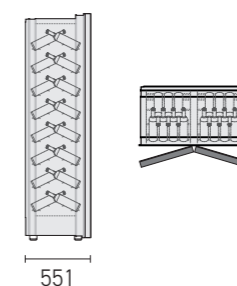

°C
+4 / +18

Bottiglie orizzontali
Horizontal bottles

NOVA 10

mm 920 x 551 x 1900 • 120

mm 920 x 587 x 1900 • 120

mm 920 x 397 x 1900 • 60

°C
+4 / +18

Bottiglie inclinate
Reclined bottles

NOVA 12

mm 920 x 551 x 1900 • 112

mm 920 x 587 x 1900 • 112

 Piani regolabili ogni 5 cm
 Adjustable shelves every 5 cm

 +4 / +18

NOVA 13

mm 920 x 551 x 1900 • 128

mm 920 x 587 x 1900 • 128

 Allestimento interno personalizzabile
 Custom internal layout

 +4 / +18

NOVA 14

mm 920 x 551 x 1900 • 112/128

mm 920 x 587 x 1900 • 112/128

mm 920 x 397 x 1900 • 54/64

°C
+4 / +18

NOVA 18

Gatromonia / Delicatessen

mm 920 x 551 x 1900

mm 920 x 587 x 1900

mm 920 x 397 x 1900

°C
+4 / +18

NOVA 19

Salumeria / Salami and cheese

mm 920 x 551 x 1900