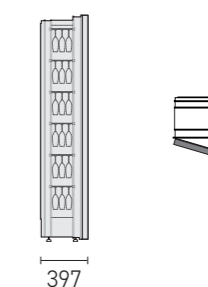

 Allestimento interno personalizzabile
 Custom internal layout

 +4 / +18

NOVA 14

mm 920 x 551 x 1900 • 112/128

mm 920 x 587 x 1900 • 112/128

mm 920 x 397 x 1900 • 54/64

°C
+4 / +18

NOVA 18

Gatromonia / Delicatessen

mm 920 x 551 x 1900

mm 920 x 587 x 1900

mm 920 x 397 x 1900

°C
+4 / +18

NOVA 19

Salumeria / Salami and cheese

mm 920 x 551 x 1900

mm 920 x 587 x 1900

+14 / +16

NOVA 17

Cioccolato / Chocolate

mm 920 x 551 x 1900

mm 920 x 587 x 1900

mm 920 x 397 x 1900

NOVA 30

Allestimento interno personalizzabile
Custom internal layout

mm 920 x 551 x 1900

mm 920 x 587 x 1900

mm 920 x 397 x 1900

NOVA 31

mm 456 x 551 x 1900

mm 456 x 587 x 1900

mm 456 x 397 x 1900