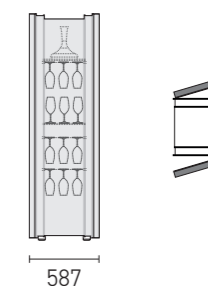

 Allestimento interno personalizzabile
 Custom internal layout

 +4 / +18

NOVA 14

mm 920 x 551 x 1900 • 112/128

mm 920 x 587 x 1900 • 112/128

mm 920 x 397 x 1900 • 54/64

°C
+4 / +18

NOVA 18

Gatromonia / Delicatessen

mm 920 x 551 x 1900

mm 920 x 587 x 1900

mm 920 x 397 x 1900

°C
+4 / +18

NOVA 19

Salumeria / Salami and cheese

mm 920 x 551 x 1900

mm 920 x 587 x 1900

+14 / +16

NOVA 17

Cioccolato / Chocolate

mm 920 x 551 x 1900

mm 920 x 587 x 1900

mm 920 x 397 x 1900

NOVA 30

Allestimento interno personalizzabile
Custom internal layout

mm 920 x 551 x 1900

mm 920 x 587 x 1900

mm 920 x 397 x 1900

NOVA 31

mm 456 x 551 x 1900

mm 456 x 587 x 1900

mm 456 x 397 x 1900