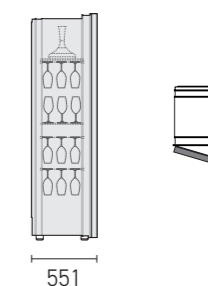

 Allestimento interno personalizzabile
 Custom internal layout

 +4 / +18

NOVA 14

mm 920 x 551 x 1900 • 112/128

mm 920 x 587 x 1900 • 112/128

mm 920 x 397 x 1900 • 54/64

°C
+4 / +18

NOVA 18

Gatromonia / Delicatessen

mm 920 x 551 x 1900

mm 920 x 587 x 1900

mm 920 x 397 x 1900

°C
+4 / +18

NOVA 19

Salumeria / Salami and cheese

mm 920 x 551 x 1900

mm 920 x 587 x 1900

+14 / +16

NOVA 17

Cioccolato / Chocolate

mm 920 x 551 x 1900

mm 920 x 587 x 1900

mm 920 x 397 x 1900

NOVA 30

Allestimento interno personalizzabile
Custom internal layout

mm 920 x 551 x 1900

mm 920 x 587 x 1900

mm 920 x 397 x 1900

NOVA 31

mm 456 x 551 x 1900

mm 456 x 587 x 1900

mm 456 x 397 x 1900