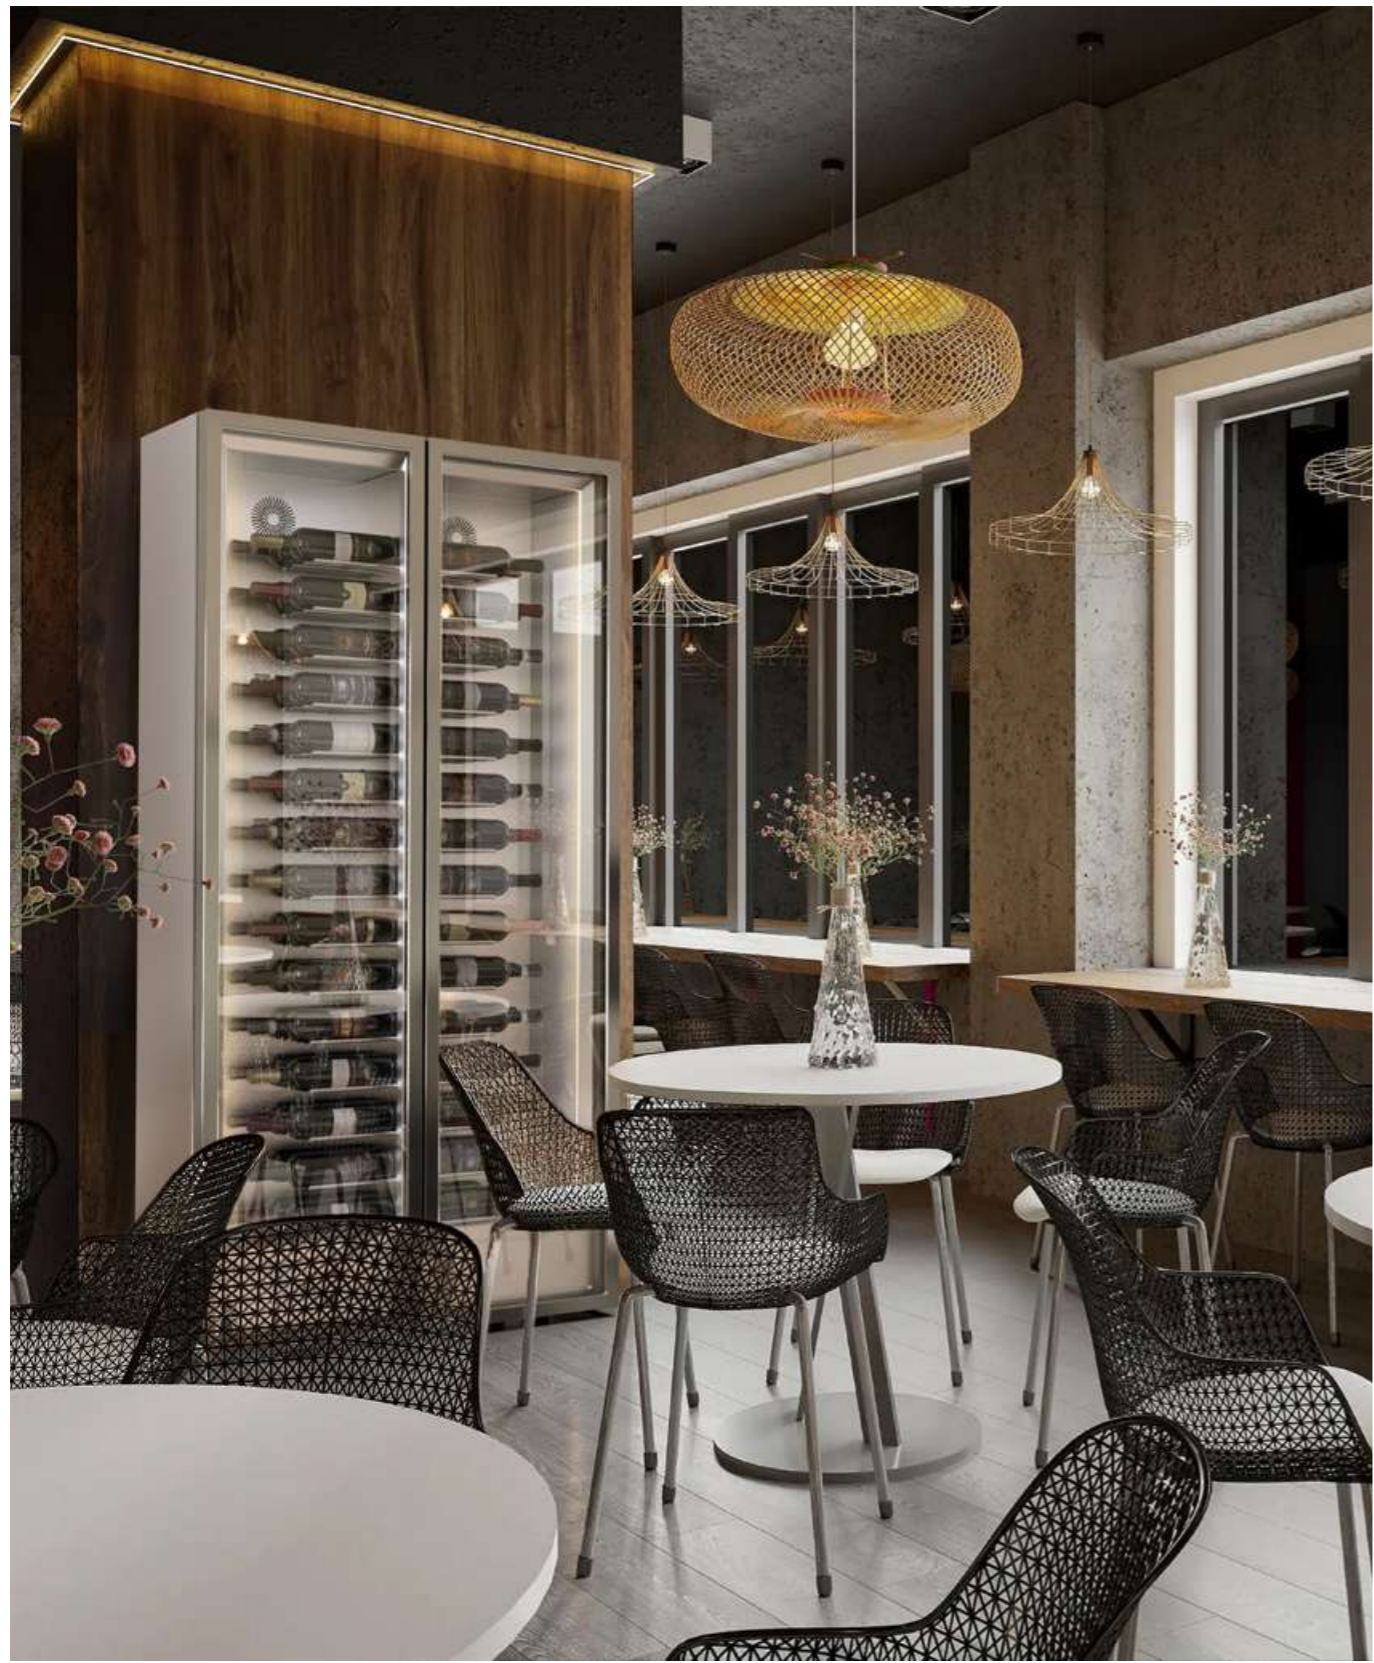

ANTA BORDO PIATTO - *FLAT EDGE DOOR*

ANTA A GOLA - *GROOVE-EDGED DOOR*

STRUTTURA - *STRUCTURE*

MDF

MDF

NOBILITATO - *MELAMINE*

RASTRELLIERE BICCHIERI - *GLASS RACK*

PERSONALIZZAZIONE SU MISURA