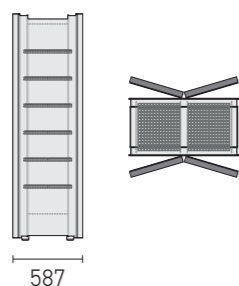

 Allestimento interno personalizzabile
 Custom internal layout

 +4 / +18

NOVA 14

mm 920 x 551 x 1900 • 112/128

mm 920 x 587 x 1900 • 112/128

mm 920 x 397 x 1900 • 54/64

°C
+4 / +18

NOVA 18

Gatromonia / Delicatessen

mm 920 x 551 x 1900

mm 920 x 587 x 1900

mm 920 x 397 x 1900

°C
+4 / +18

NOVA 19

Salumeria / Salami and cheese

mm 920 x 551 x 1900

mm 920 x 587 x 1900

+14 / +16

NOVA 17

Cioccolato / Chocolate

mm 920 x 551 x 1900

mm 920 x 587 x 1900

mm 920 x 397 x 1900

NOVA 30

Allestimento interno personalizzabile
Custom internal layout

mm 920 x 551 x 1900

mm 920 x 587 x 1900

mm 920 x 397 x 1900

NOVA 31

mm 456 x 551 x 1900

mm 456 x 587 x 1900

mm 456 x 397 x 1900