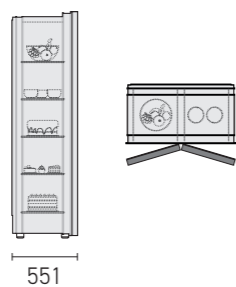

NOVA 12

mm 920 x 551 x 1900 • 112

mm 920 x 587 x 1900 • 112

 Piani regolabili ogni 5 cm
 Adjustable shelves every 5 cm

 +4 / +18

NOVA 13

mm 920 x 551 x 1900 • 128

mm 920 x 587 x 1900 • 128

 Allestimento interno personalizzabile
 Custom internal layout

 +4 / +18

NOVA 14

mm 920 x 551 x 1900 • 112/128

mm 920 x 587 x 1900 • 112/128

mm 920 x 397 x 1900 • 54/64

°C
+4 / +18

NOVA 18

Gatromonia / Delicatessen

mm 920 x 551 x 1900

mm 920 x 587 x 1900

mm 920 x 397 x 1900

°C
+4 / +18

NOVA 19

Salumeria / Salami and cheese

mm 920 x 551 x 1900

mm 920 x 587 x 1900

+14 / +16

NOVA 17

Cioccolato / Chocolate

mm 920 x 551 x 1900

mm 920 x 587 x 1900

mm 920 x 397 x 1900

NOVA 30