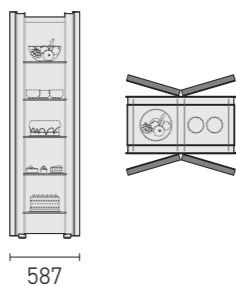

 Allestimento interno personalizzabile
 Custom internal layout

 +4 / +18

NOVA 14

mm 920 x 551 x 1900 • 112/128

mm 920 x 587 x 1900 • 112/128

mm 920 x 397 x 1900 • 54/64

°C
+4 / +18

NOVA 18

Gatromonia / Delicatessen

mm 920 x 551 x 1900

mm 920 x 587 x 1900

mm 920 x 397 x 1900

°C
+4 / +18

NOVA 19

Salumeria / Salami and cheese

mm 920 x 551 x 1900

mm 920 x 587 x 1900

+14 / +16

NOVA 17

Cioccolato / Chocolate

mm 920 x 551 x 1900

mm 920 x 587 x 1900

mm 920 x 397 x 1900

NOVA 30

Allestimento interno personalizzabile
Custom internal layout

mm 920 x 551 x 1900

mm 920 x 587 x 1900

mm 920 x 397 x 1900

NOVA 31

mm 456 x 551 x 1900

mm 456 x 587 x 1900

mm 456 x 397 x 1900