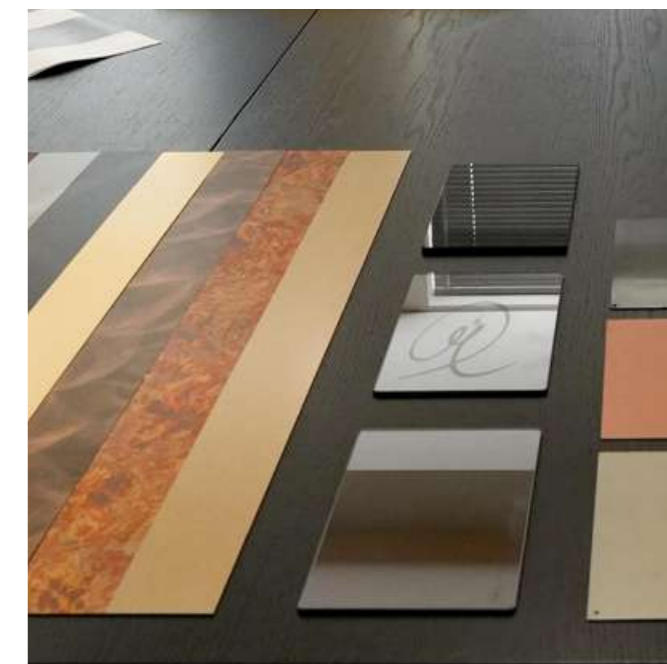

PERSONALIZZAZIONE SU MISURA

Interior finishes and doors

È possibile realizzare diverse finiture, tra cui la verniciatura dei profili anta, la verniciatura a polvere degli interni della vetrina e il rivestimento dei pannelli interni laterali e posteriori con finiture di pregio come rame, bronzo, oro e specchio, ecopelle, laminati effetto legno o marmo ed in molte altre varianti.

Per chi desidera un livello di personalizzazione assoluto, offriamo la possibilità di realizzare finiture esclusive, anche al di fuori della selezione a catalogo. Un servizio dedicato che consente l'utilizzo di materiali selezionati o forniti direttamente dal cliente.

Various finishes are available, including painting of the door profiles, powder coating of the cabinet interiors, and coating of the interior side and back panels with premium finishes such as copper, bronze, gold, and mirror, eco-leather, wood- or marble-effect laminates, and many other options.

For those seeking the ultimate in customization, we offer the option of creating exclusive finishes, even beyond the catalog selection. This dedicated service allows for the use of materials selected or supplied directly by the customer.