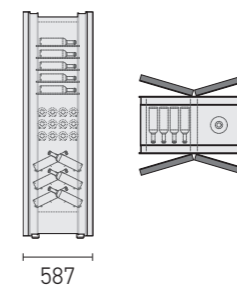

NOVA 12

mm 920 x 551 x 1900 • 112

mm 920 x 587 x 1900 • 112

 Piani regolabili ogni 5 cm
 Adjustable shelves every 5 cm

 +4 / +18

NOVA 13

mm 920 x 551 x 1900 • 128

mm 920 x 587 x 1900 • 128

 Allestimento interno personalizzabile
 Custom internal layout

 +4 / +18

NOVA 14

mm 920 x 551 x 1900 • 112/128

mm 920 x 587 x 1900 • 112/128

mm 920 x 397 x 1900 • 54/64

°C
+4 / +18

NOVA 18

Gatromonia / Delicatessen

mm 920 x 551 x 1900

mm 920 x 587 x 1900

mm 920 x 397 x 1900

°C
+4 / +18

NOVA 19

Salumeria / Salami and cheese

mm 920 x 551 x 1900

Allestimento interno personalizzabile
Custom internal layout

mm 920 x 551 x 1900

mm 920 x 587 x 1900

mm 920 x 397 x 1900

NOVA 31

mm 456 x 551 x 1900

mm 456 x 587 x 1900

mm 456 x 397 x 1900