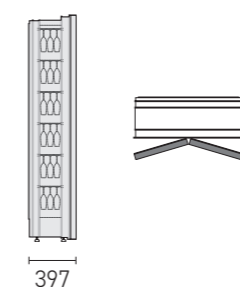

 Allestimento interno personalizzabile
 Custom internal layout

 +4 / +18

NOVA 14

mm 920 x 551 x 1900 • 112/128

mm 920 x 587 x 1900 • 112/128

mm 920 x 397 x 1900 • 54/64

°C
+4 / +18

NOVA 18

Gatromonia / Delicatessen

mm 920 x 551 x 1900

mm 920 x 587 x 1900

mm 920 x 397 x 1900

°C
+4 / +18

NOVA 19

Salumeria / Salami and cheese

mm 920 x 551 x 1900

mm 920 x 587 x 1900

+14 / +16

NOVA 17

Cioccolato / Chocolate

mm 920 x 551 x 1900

mm 920 x 587 x 1900

mm 920 x 397 x 1900

NOVA 30

Allestimento interno personalizzabile
Custom internal layout

mm 920 x 551 x 1900

mm 920 x 587 x 1900

mm 920 x 397 x 1900

NOVA 31

mm 456 x 551 x 1900

mm 456 x 587 x 1900

mm 456 x 397 x 1900