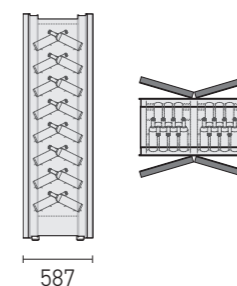

°C
+4 / +18

Bottiglie orizzontali
Horizontal bottles

NOVA 10

mm 920 x 551 x 1900 • 120

mm 920 x 587 x 1900 • 120

mm 920 x 397 x 1900 • 60

°C
+4 / +18

Bottiglie inclinate
Reclined bottles

NOVA 12

mm 920 x 551 x 1900 • 112

mm 920 x 587 x 1900 • 112

 Piani regolabili ogni 5 cm
 Adjustable shelves every 5 cm

 +4 / +18

NOVA 13

mm 920 x 551 x 1900 • 128

mm 920 x 587 x 1900 • 128

 Allestimento interno personalizzabile
 Custom internal layout

 +4 / +18

NOVA 14

mm 920 x 551 x 1900 • 112/128

mm 920 x 587 x 1900 • 112/128

mm 920 x 397 x 1900 • 54/64

°C
+4 / +18

NOVA 18

Gatromonia / Delicatessen

mm 920 x 551 x 1900

mm 920 x 587 x 1900

mm 920 x 397 x 1900

°C
+4 / +18

NOVA 19

Salumeria / Salami and cheese

mm 920 x 551 x 1900