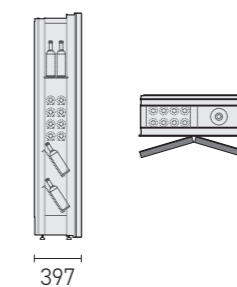

 Allestimento interno personalizzabile
 Custom internal layout

 +4 / +18

NOVA 14

mm 920 x 551 x 1900 • 112/128

mm 920 x 587 x 1900 • 112/128

mm 920 x 397 x 1900 • 54/64

°C
+4 / +18

NOVA 18

Gatromonia / Delicatessen

mm 920 x 551 x 1900

mm 920 x 587 x 1900

mm 920 x 397 x 1900

°C
+4 / +18

NOVA 19

Salumeria / Salami and cheese

mm 920 x 551 x 1900

mm 920 x 587 x 1900

+14 / +16

NOVA 17

Cioccolato / Chocolate

mm 920 x 551 x 1900

mm 920 x 587 x 1900

mm 920 x 397 x 1900

NOVA 30

Allestimento interno personalizzabile
Custom internal layout

mm 920 x 551 x 1900

mm 920 x 587 x 1900

mm 920 x 397 x 1900

NOVA 31

mm 456 x 551 x 1900

mm 456 x 587 x 1900

mm 456 x 397 x 1900