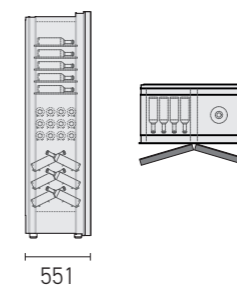

NOVA 12

mm 920 x 551 x 1900 • 112

mm 920 x 587 x 1900 • 112

 Piani regolabili ogni 5 cm
 Adjustable shelves every 5 cm

 +4 / +18

NOVA 13

mm 920 x 551 x 1900 • 128

mm 920 x 587 x 1900 • 128

 Allestimento interno personalizzabile
 Custom internal layout

 +4 / +18

NOVA 14

mm 920 x 551 x 1900 • 112/128

mm 920 x 587 x 1900 • 112/128

mm 920 x 397 x 1900 • 54/64

°C
+4 / +18

NOVA 18

Gatromonia / Delicatessen

mm 920 x 551 x 1900

mm 920 x 587 x 1900

mm 920 x 397 x 1900

°C
+4 / +18

NOVA 19

Salumeria / Salami and cheese

mm 920 x 551 x 1900