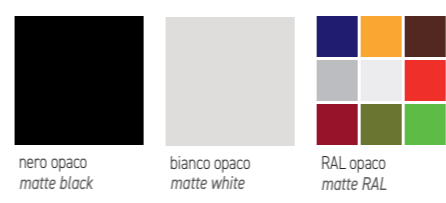

STRUTTURA - *STRUCTURE*

MDF