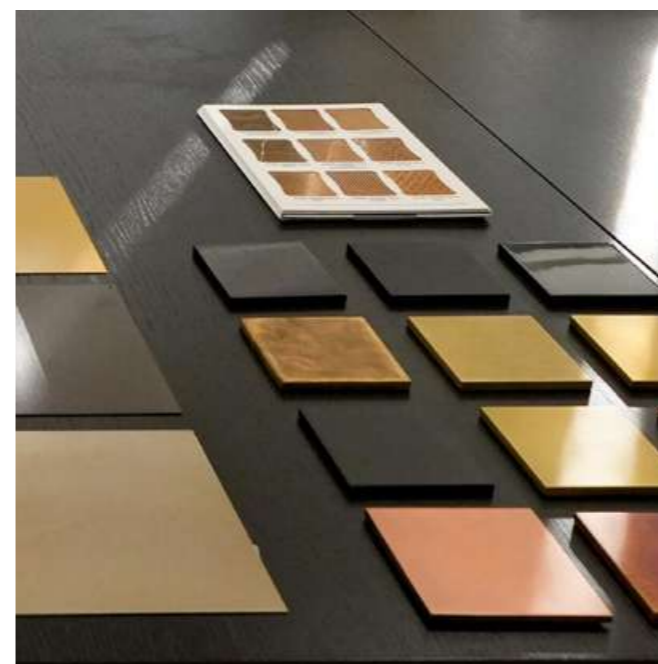

PERSONALIZZAZIONE SU MISURA

Interior finishes and doors

È possibile realizzare diverse finiture, tra cui la verniciatura dei profili anta, la verniciatura a polvere degli interni della vetrina e il rivestimento dei pannelli interni laterali e posteriori con finiture di pregio come rame, bronzo, oro e specchio, ecopelle, laminati effetto legno o marmo ed in molte altre varianti.

Per chi desidera un livello di personalizzazione assoluto, offriamo la possibilità di realizzare finiture esclusive, anche al di fuori della selezione a catalogo. Un servizio dedicato che consente l'utilizzo di materiali selezionati o forniti direttamente dal cliente.

Various finishes are available, including painting of the door profiles, powder coating of the cabinet interiors, and coating of the interior side and back panels with premium finishes such as copper, bronze, gold, and mirror, eco-leather, wood- or marble-effect laminates, and many other options.

For those seeking the ultimate in customization, we offer the option of creating exclusive finishes, even beyond the catalog selection. This dedicated service allows for the use of materials selected or supplied directly by the customer.