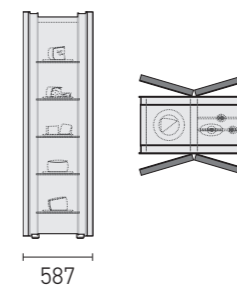

 Allestimento interno personalizzabile
 Custom internal layout

 +4 / +18

NOVA 14

mm 920 x 551 x 1900 • 112/128

mm 920 x 587 x 1900 • 112/128

mm 920 x 397 x 1900 • 54/64

°C
+4 / +18

NOVA 18

Gatromonia / Delicatessen

mm 920 x 551 x 1900

mm 920 x 587 x 1900

mm 920 x 397 x 1900

°C
+4 / +18

NOVA 19

Salumeria / Salami and cheese

mm 920 x 551 x 1900

mm 920 x 587 x 1900

+14 / +16

NOVA 17

Cioccolato / Chocolate

mm 920 x 551 x 1900

mm 920 x 587 x 1900

mm 920 x 397 x 1900

NOVA 30

Allestimento interno personalizzabile
Custom internal layout

mm 920 x 551 x 1900

mm 920 x 587 x 1900

mm 920 x 397 x 1900

NOVA 31

mm 456 x 551 x 1900

mm 456 x 587 x 1900

mm 456 x 397 x 1900