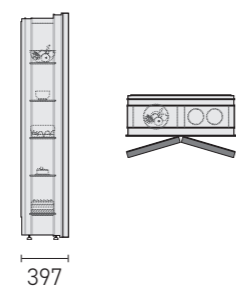

 Allestimento interno personalizzabile
 Custom internal layout

 +4 / +18

NOVA 14

mm 920 x 551 x 1900 • 112/128

mm 920 x 587 x 1900 • 112/128

mm 920 x 397 x 1900 • 54/64

°C
+4 / +18

NOVA 18

Gatromonia / Delicatessen

mm 920 x 551 x 1900

mm 920 x 587 x 1900

mm 920 x 397 x 1900

°C
+4 / +18

NOVA 19

Salumeria / Salami and cheese

mm 920 x 551 x 1900

mm 920 x 587 x 1900

+14 / +16

NOVA 17

Cioccolato / Chocolate

mm 920 x 551 x 1900

mm 920 x 587 x 1900

mm 920 x 397 x 1900

NOVA 30

Allestimento interno personalizzabile
Custom internal layout

mm 920 x 551 x 1900

mm 920 x 587 x 1900

mm 920 x 397 x 1900

NOVA 31

mm 456 x 551 x 1900

mm 456 x 587 x 1900

mm 456 x 397 x 1900