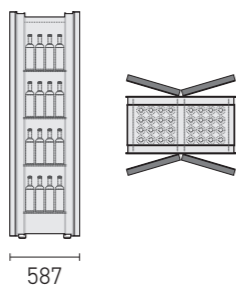

NOVA 12

mm 920 x 551 x 1900 • 112

mm 920 x 587 x 1900 • 112

 Piani regolabili ogni 5 cm
 Adjustable shelves every 5 cm

 +4 / +18

NOVA 13

mm 920 x 551 x 1900 • 128

mm 920 x 587 x 1900 • 128

 Allestimento interno personalizzabile
 Custom internal layout

 +4 / +18

NOVA 14

mm 920 x 551 x 1900 • 112/128

mm 920 x 587 x 1900 • 112/128

mm 920 x 397 x 1900 • 54/64

°C
+4 / +18

NOVA 18

Gatromonia / Delicatessen

mm 920 x 551 x 1900

mm 920 x 587 x 1900

mm 920 x 397 x 1900

°C
+4 / +18

NOVA 19

Salumeria / Salami and cheese

mm 920 x 551 x 1900

Allestimento interno personalizzabile
Custom internal layout

mm 920 x 551 x 1900

mm 920 x 587 x 1900

mm 920 x 397 x 1900

NOVA 31

mm 456 x 551 x 1900

mm 456 x 587 x 1900

mm 456 x 397 x 1900