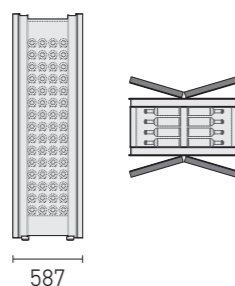

°C
+4 / +18

Bottiglie orizzontali
Horizontal bottles

NOVA 10

mm 920 x 551 x 1900 • 120

mm 920 x 587 x 1900 • 120

mm 920 x 397 x 1900 • 60

°C
+4 / +18

Bottiglie inclinate
Reclined bottles

NOVA 12

mm 920 x 551 x 1900 • 112

mm 920 x 587 x 1900 • 112

 Piani regolabili ogni 5 cm
 Adjustable shelves every 5 cm

 +4 / +18

NOVA 13

mm 920 x 551 x 1900 • 128

mm 920 x 587 x 1900 • 128

 Allestimento interno personalizzabile
 Custom internal layout

 +4 / +18

NOVA 14

mm 920 x 551 x 1900 • 112/128

mm 920 x 587 x 1900 • 112/128

mm 920 x 397 x 1900 • 54/64

°C
+4 / +18

NOVA 18

Allestimento interno personalizzabile
Custom internal layout

mm 920 x 551 x 1900

mm 920 x 587 x 1900

mm 920 x 397 x 1900

NOVA 31

mm 456 x 551 x 1900

mm 456 x 587 x 1900

mm 456 x 397 x 1900