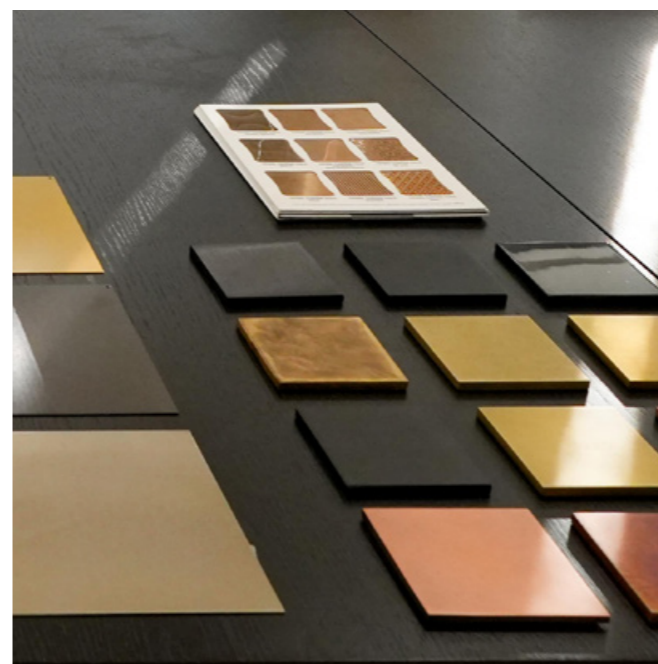

PERSONALIZZAZIONE SU MISURA

Interior finishes and doors

È possibile realizzare diverse finiture, tra cui la verniciatura dei profili anta, la verniciatura a polvere degli interni della vetrina e il rivestimento dei pannelli interni laterali e posteriori con finiture di pregio come rame, bronzo, oro e specchio, ecopelle, laminati effetto legno o marmo ed in molte altre varianti.

Per chi desidera un livello di personalizzazione assoluto, offriamo la possibilità di realizzare finiture esclusive, anche al di fuori della selezione a catalogo. Un servizio dedicato che consente l'utilizzo di materiali selezionati o forniti direttamente dal cliente.

Various finishes are available, including painting of the door profiles, powder coating of the cabinet interiors, and coating of the interior side and back panels with premium finishes such as copper, bronze, gold, and mirror, eco-leather, wood- or marble-effect laminates, and many other options.

For those seeking the ultimate in customization, we offer the option of creating exclusive finishes, even beyond the catalog selection. This dedicated service allows for the use of materials selected or supplied directly by the customer.