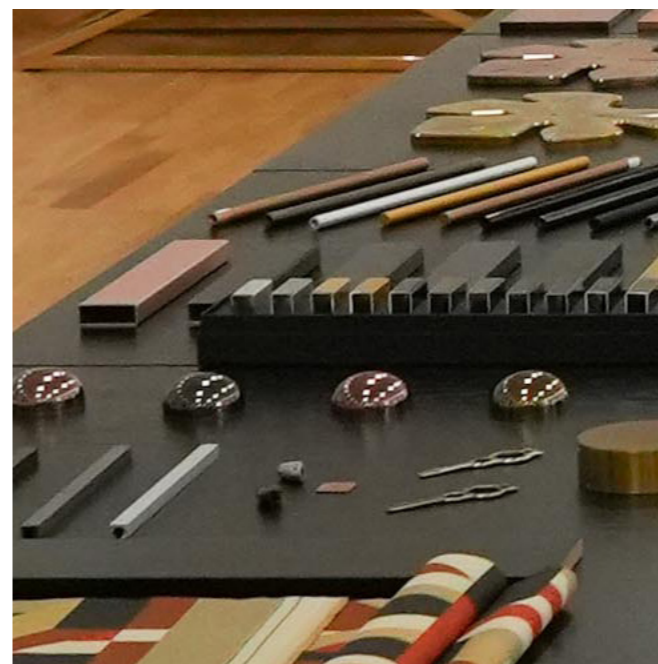

PERSONALIZZAZIONE SU MISURA

Interior finishes and doors

È possibile realizzare diverse finiture, tra cui la verniciatura dei profili anta, la verniciatura a polvere degli interni della vetrina e il rivestimento dei pannelli interni laterali e posteriori con finiture di pregio come rame, bronzo, oro e specchio, ecopelle, laminati effetto legno o marmo ed in molte altre varianti.

Per chi desidera un livello di personalizzazione assoluto, offriamo la possibilità di realizzare finiture esclusive, anche al di fuori della selezione a catalogo. Un servizio dedicato che consente l'utilizzo di materiali selezionati o forniti direttamente dal cliente.

Various finishes are available, including painting of the door profiles, powder coating of the cabinet interiors, and coating of the interior side and back panels with premium finishes such as copper, bronze, gold, and mirror, eco-leather, wood- or marble-effect laminates, and many other options.

For those seeking the ultimate in customization, we offer the option of creating exclusive finishes, even beyond the catalog selection. This dedicated service allows for the use of materials selected or supplied directly by the customer.