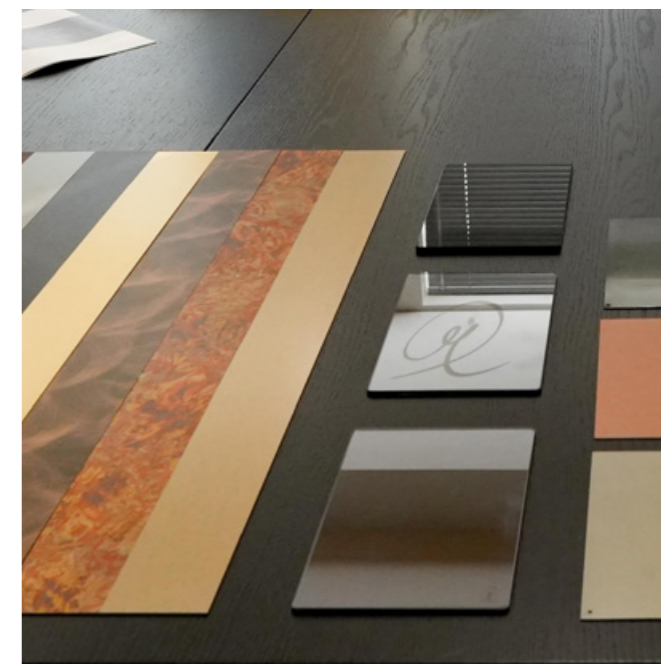

PERSONALIZZAZIONE SU MISURA

Interior finishes and doors

È possibile realizzare diverse finiture, tra cui la verniciatura dei profili anta, la verniciatura a polvere degli interni della vetrina e il rivestimento dei pannelli interni laterali e posteriori con finiture di pregio come rame, bronzo, oro e specchio, ecopelle, laminati effetto legno o marmo ed in molte altre varianti.

Per chi desidera un livello di personalizzazione assoluto, offriamo la possibilità di realizzare finiture esclusive, anche al di fuori della selezione a catalogo. Un servizio dedicato che consente l'utilizzo di materiali selezionati o forniti direttamente dal cliente.

Various finishes are available, including painting of the door profiles, powder coating of the cabinet interiors, and coating of the interior side and back panels with premium finishes such as copper, bronze, gold, and mirror, eco-leather, wood- or marble-effect laminates, and many other options.

For those seeking the ultimate in customization, we offer the option of creating exclusive finishes, even beyond the catalog selection. This dedicated service allows for the use of materials selected or supplied directly by the customer.