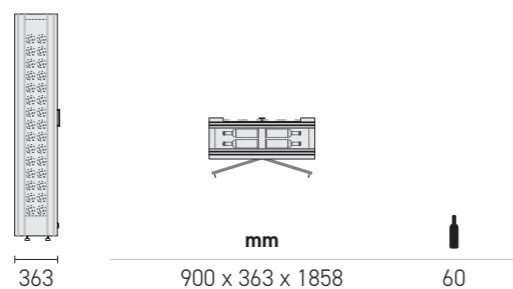

 °C
 +4 / +18

MOD 10

 Bottiglie inclinate
 Tilted bottles

 °C
 +4 / +18

MOD 12

 Piani regolabili ogni 5 cm
 Adjustable shelves every 5 cm

°C
 +4 / +18

MOD 13

Gastronomia / Delicatessen

515

mm

900 x 515 x 1858

520

mm

900 x 520 x 1858

363

mm

900 x 363 x 1858

515

mm

900 x 515 x 1858

520

mm

900 x 520 x 1858

mm

486 x 363 x 1858

515

mm

486 x 515 x 1858

520

mm

486 x 520 x 1858