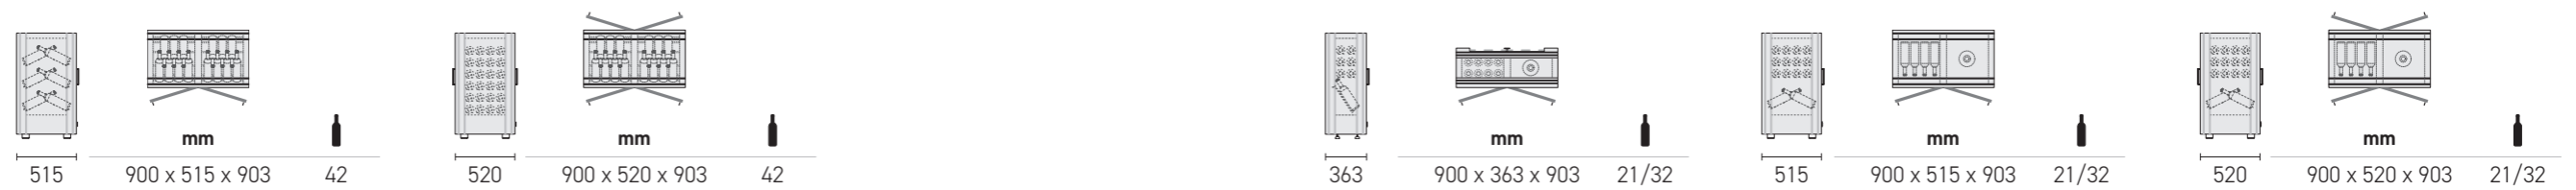

MODULI REFRIGERATI PER VINO | WINE COOLING UNITS

+4 / +18

+4 / +18

+4 / +18

+4 / +18