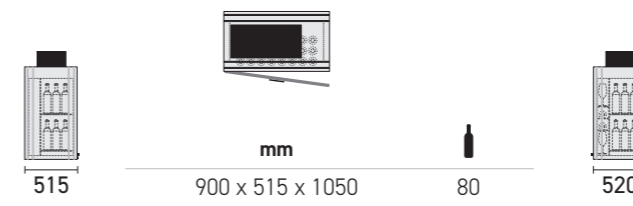

mm

486 x 363 x 1858

515

mm

486 x 515 x 1858

520

mm

486 x 520 x 1858

MODULI SUPERIORI | UPPER MODULES

MOD 30

Vista posteriore
Rear view

MOD 33

Vista posteriore
Rear view

MN-33

Modulo non refrigerato / Non-refrigerated module

MN-3M