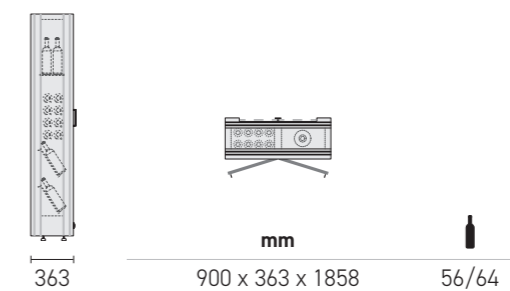

Piani regolabili ogni 5 cm
Adjustable shelves every 5 cm

°C
+4 / +18

Allestimento interno personalizzabile
Custom internal layout

°C
+4 / +18