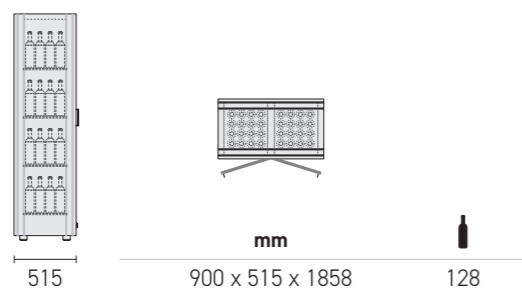

Piani regolabili ogni 5 cm
Adjustable shelves every 5 cm

°C
+4 / +18

Allestimento interno personalizzabile
Custom internal layout

°C
+4 / +18