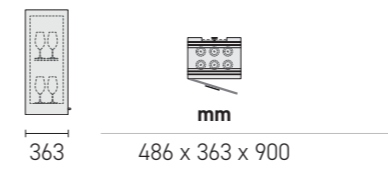

MODULI SUPERIORI | UPPER MODULES

Modulo non refrigerato / Non-refrigerated module

Modulo non refrigerato / Non-refrigerated module