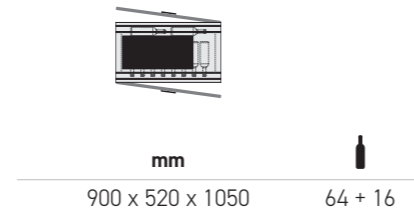

mm

486 x 363 x 1858

515

mm

486 x 515 x 1858

520

mm

486 x 520 x 1858

MODULI SUPERIORI | UPPER MODULES

MOD 30

Vista posteriore
Rear view

MOD 33

Vista posteriore
Rear view

MN-33

Modulo non refrigerato / Non-refrigerated module

MN-3M