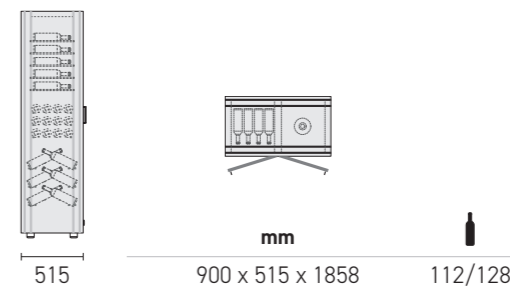

Piani regolabili ogni 5 cm
Adjustable shelves every 5 cm

°C
+4 / +18

Allestimento interno personalizzabile
Custom internal layout

°C
+4 / +18