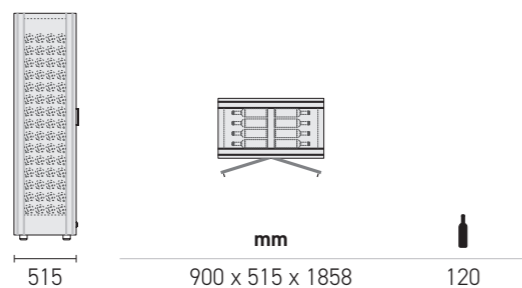

 °C
 +4 / +18

MOD 10

 Bottiglie inclinate
 Tilted bottles

 °C
 +4 / +18

MOD 12

 Piani regolabili ogni 5 cm
 Adjustable shelves every 5 cm

°C
 +4 / +18

MOD 13

Gastronomia / Delicatessen

515

mm

900 x 515 x 1858

520

mm

900 x 520 x 1858

363

mm

900 x 363 x 1858

515

mm

900 x 515 x 1858

520

mm

900 x 520 x 1858

mm

486 x 363 x 1858

515

mm

486 x 515 x 1858

520

mm

486 x 520 x 1858