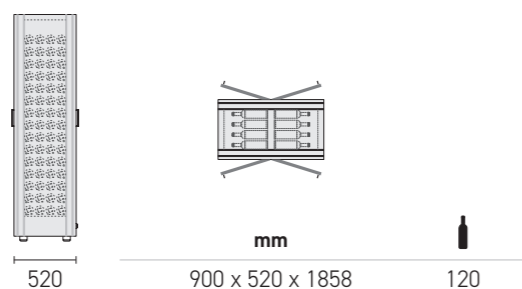

 °C
 +4 / +18

MOD 10

 Bottiglie inclinate
 Tilted bottles

 °C
 +4 / +18

MOD 12

 Piani regolabili ogni 5 cm
 Adjustable shelves every 5 cm

°C
 +4 / +18

MOD 13

Gastronomia / Delicatessen

515

mm

900 x 515 x 1858

520

mm

900 x 520 x 1858

363

mm

900 x 363 x 1858

515

mm

900 x 515 x 1858

520

mm

900 x 520 x 1858

mm

486 x 363 x 1858

515

mm

486 x 515 x 1858

520

mm

486 x 520 x 1858