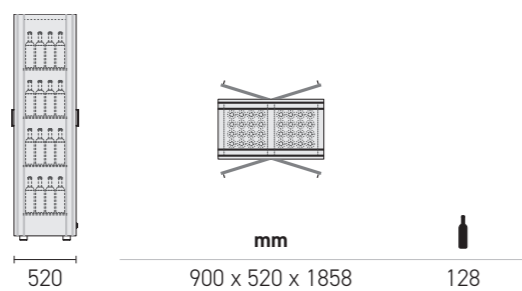

Piani regolabili ogni 5 cm
Adjustable shelves every 5 cm

°C
+4 / +18

Allestimento interno personalizzabile
Custom internal layout

°C
+4 / +18