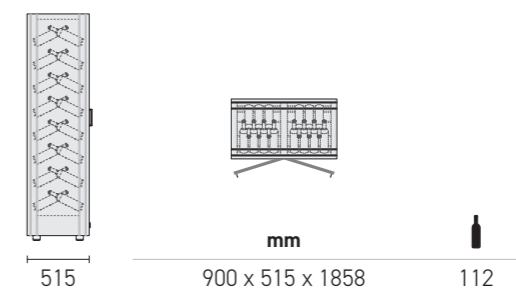

 °C
 +4 / +18

MOD 10

 Bottiglie inclinate
 Tilted bottles

 °C
 +4 / +18

MOD 12

 Piani regolabili ogni 5 cm
 Adjustable shelves every 5 cm

°C
 +4 / +18

MOD 13

Gastronomia / Delicatessen

515

mm

900 x 515 x 1858

520

mm

900 x 520 x 1858

363

mm

900 x 363 x 1858

515

mm

900 x 515 x 1858

520

mm

900 x 520 x 1858

mm

486 x 363 x 1858

515

mm

486 x 515 x 1858

520

mm

486 x 520 x 1858