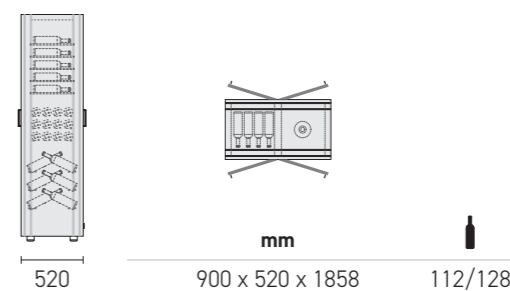

Piani regolabili ogni 5 cm
Adjustable shelves every 5 cm

°C
+4 / +18

Allestimento interno personalizzabile
Custom internal layout

°C
+4 / +18