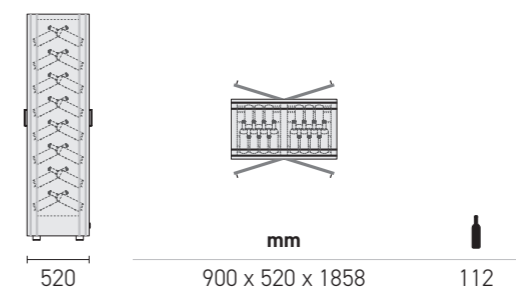

 °C
 +4 / +18

MOD 10

 Bottiglie inclinate
 Tilted bottles

 °C
 +4 / +18

MOD 12

 Piani regolabili ogni 5 cm
 Adjustable shelves every 5 cm

°C
 +4 / +18

MOD 13

Gastronomia / Delicatessen

515

mm

900 x 515 x 1858

520

mm

900 x 520 x 1858

363

mm

900 x 363 x 1858

515

mm

900 x 515 x 1858

520

mm

900 x 520 x 1858

mm

486 x 363 x 1858

515

mm

486 x 515 x 1858

520

mm

486 x 520 x 1858