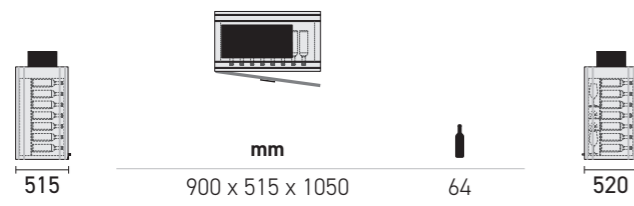

mm

486 x 363 x 1858

515

mm

486 x 515 x 1858

520

mm

486 x 520 x 1858

MODULI SUPERIORI | UPPER MODULES

MOD 30

Vista posteriore
Rear view

MOD 33

Vista posteriore
Rear view

MN-33

Modulo non refrigerato / Non-refrigerated module

MN-3M