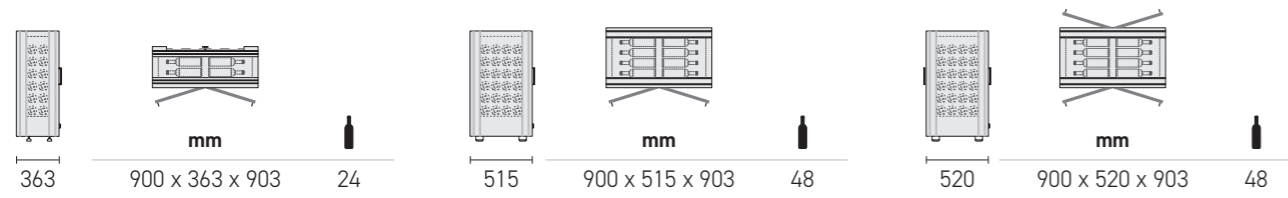

mm

486 x 363 x 1858

515

mm

486 x 515 x 1858

520

mm

486 x 520 x 1858

Modulo non refrigerato / Non-refrigerated module

MODULI REFRIGERATI PER VINO | WINE COOLING UNITS

+4 / +18

MOD 20

+4 / +18

MOD 23

+4 / +18

MOD 22