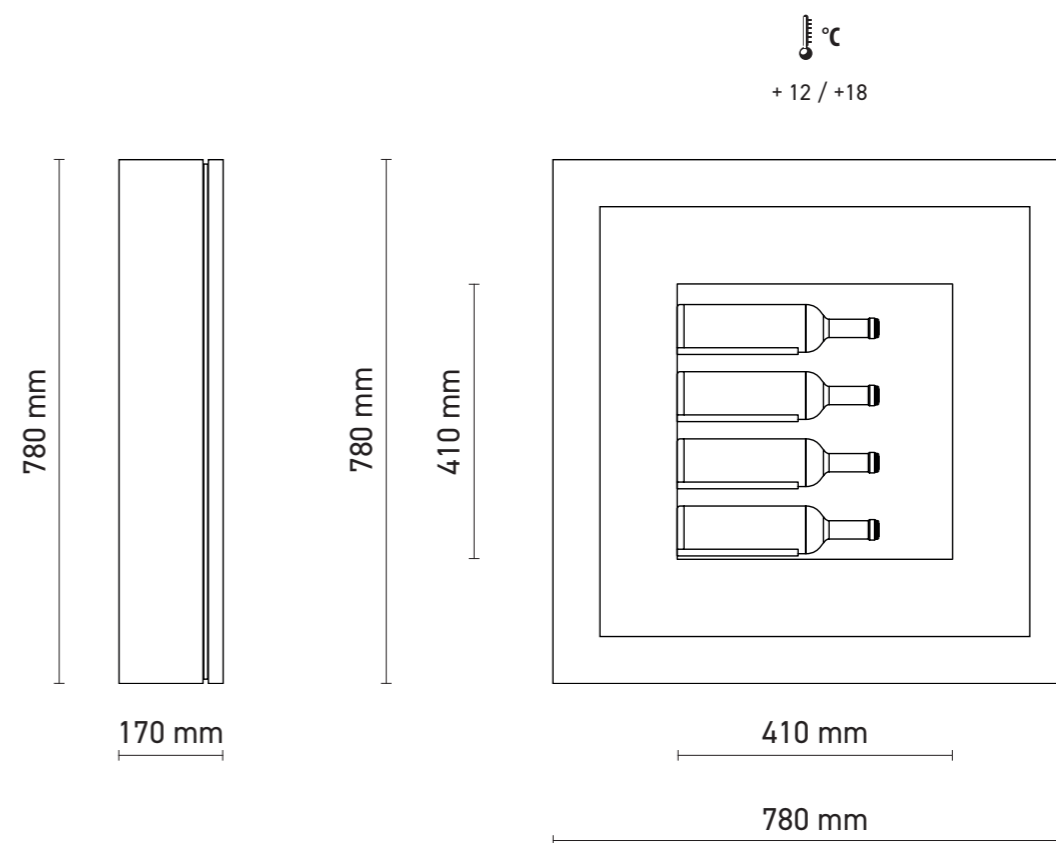

QV12

QV30

QV40

QV52

FINITURE ESTERNE | EXTERIOR FINISHES

Il Quadro vino può essere completato scegliendo tra diversi modelli di cornici, Lineare, Classica e Dune realizzabili tutte in tanti colori diversi e su richiesta in qualsiasi colore RAL.