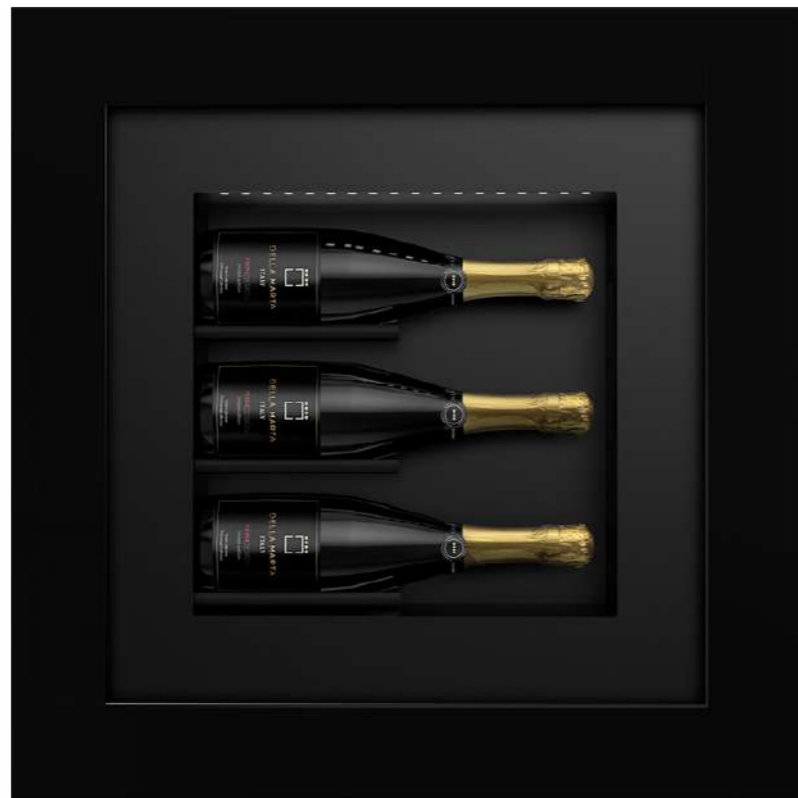

QV12

QV30

QV40

QV52

FINITURE ESTERNE | EXTERIOR FINISHES

Il Quadro vino può essere completato scegliendo tra diversi modelli di cornici, Lineare, Classica e Dune realizzabili tutte in tanti colori diversi e su richiesta in qualsiasi colore RAL.