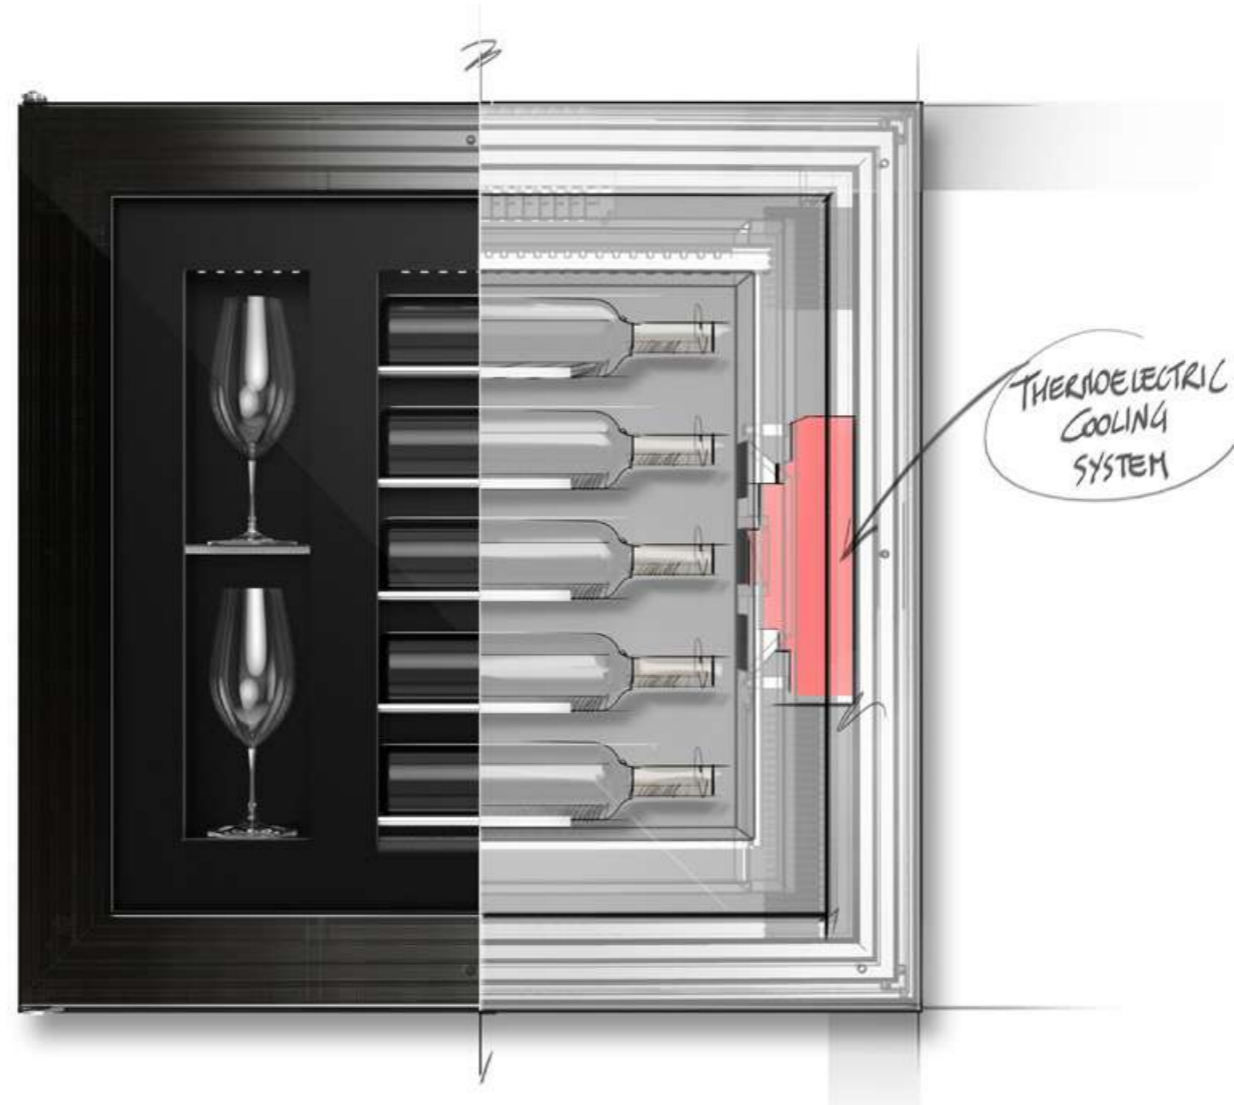

Un complemento di arredo dal design inconfondibile che permette di esporre con classe le bottiglie più importanti, impreziosire e valorizzare l'ambiente che lo ospita.

Quadro Vino il primo frigorifero al mondo che, come un quadro, può essere appeso sopra un divano.

Quadro Vino is the first refrigerator in the world that – just like a painting – can be hung over a sofa.

It can make the most extraordinary moments very special, and raise unexpected excitement.

IMPIANTO TERMOELETTRICO | THERMOELECTRIC COOLING SYSTEM

Disegnato ed ingegnerizzato per la specifica applicazione sul Quadro Vino, è pura tecnologia del freddo in miniatura.
Il sistema utilizzato è termoelettrico. L'impianto è ecologico, privo di gas inquinanti e costruito con materiali completamente riciclabili.

Designed and engineered specifically for application on Quadro Vino, it is concentrated miniature cold technology.
It employs a thermoelectrical system. It is a green system, free of polluting gases and built with entirely recyclable materials.