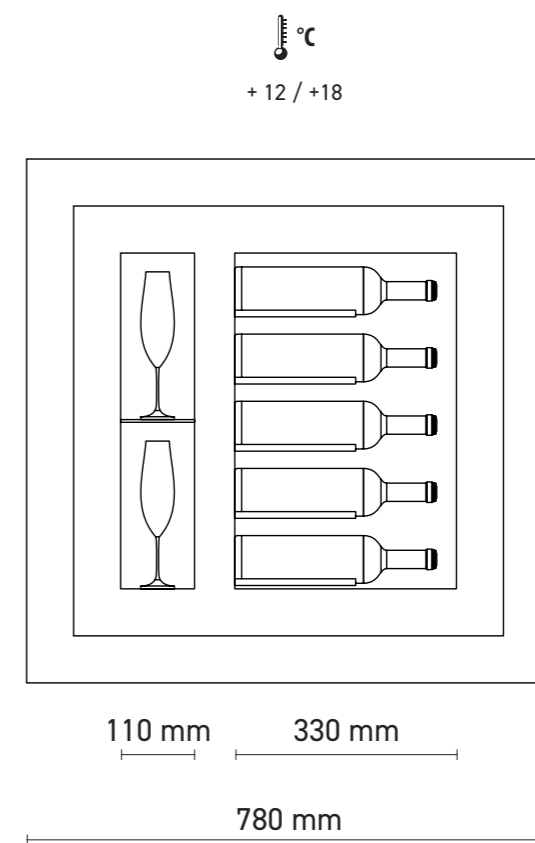

QV12

QV30

QV40

QV52

FINITURE ESTERNE | EXTERIOR FINISHES

Il Quadro vino può essere completato scegliendo tra diversi modelli di cornici, Lineare, Classica e Dune realizzabili tutte in tanti colori diversi e su richiesta in qualsiasi colore RAL.