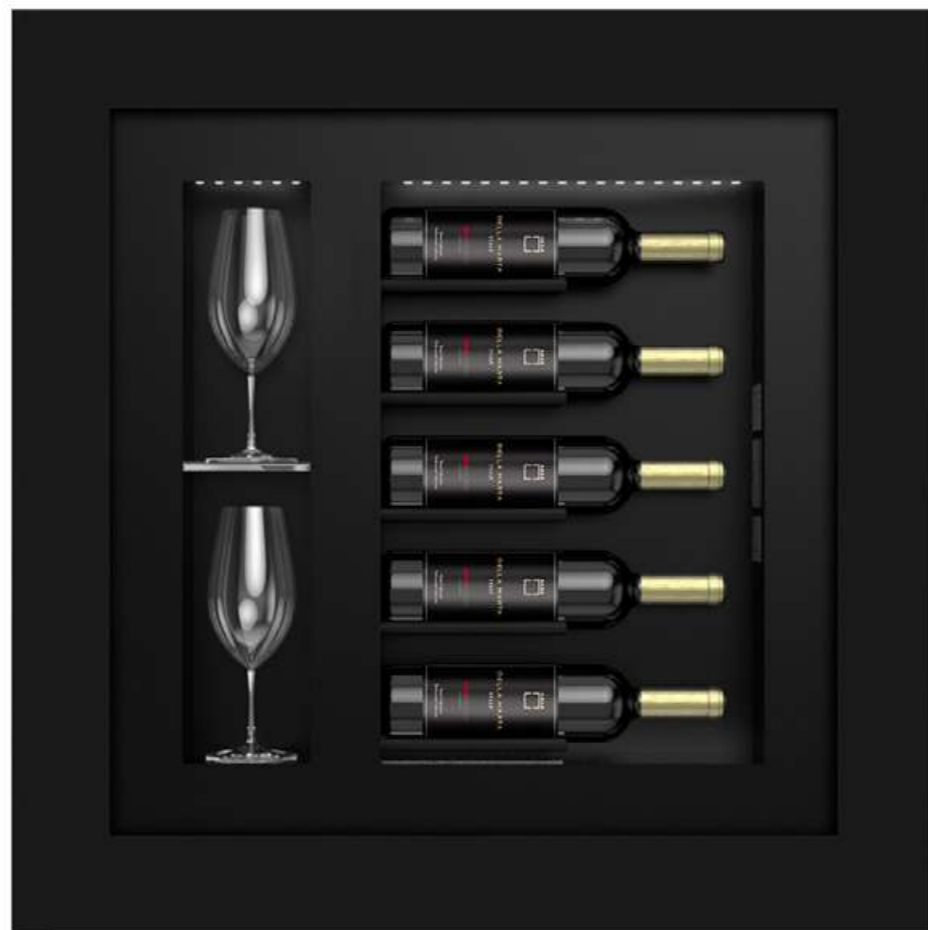

QV12

QV30

QV40

QV52

FINITURE ESTERNE | EXTERIOR FINISHES

Il Quadro vino può essere completato scegliendo tra diversi modelli di cornici, Lineare, Classica e Dune realizzabili tutte in tanti colori diversi e su richiesta in qualsiasi colore RAL.

Quadro Vino can be completed by choosing from different models of frames, Linear, Classic and Dune that can be made in many different colors and upon request in any RAL color.

Cornice di finitura | Finishing frame