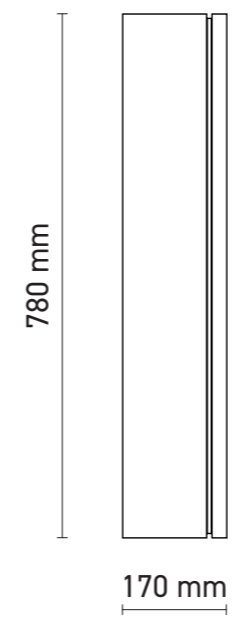

QV12

QV30

QV40

QV52

FINITURE ESTERNE | EXTERIOR FINISHES

Il Quadro vino può essere completato scegliendo tra diversi modelli di cornici, Lineare, Classica e Dune realizzabili tutte in tanti colori diversi e su richiesta in qualsiasi colore RAL.