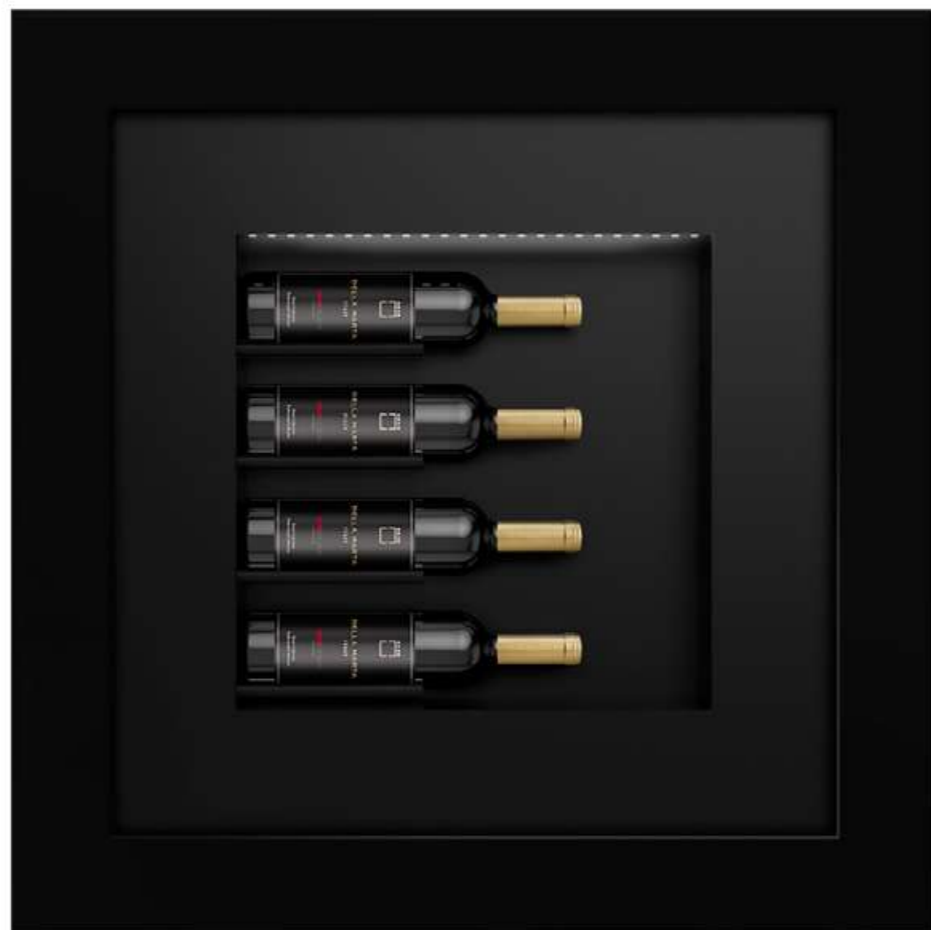

QV12

QV30

QV40

QV52

FINITURE ESTERNE | EXTERIOR FINISHES

Il Quadro vino può essere completato scegliendo tra diversi modelli di cornici, Lineare, Classica e Dune realizzabili tutte in tanti colori diversi e su richiesta in qualsiasi colore RAL.

Quadro Vino can be completed by choosing from different models of frames, Linear, Classic and Dune that can be made in many different colors and upon request in any RAL color.

Cornice di finitura | Finishing frame