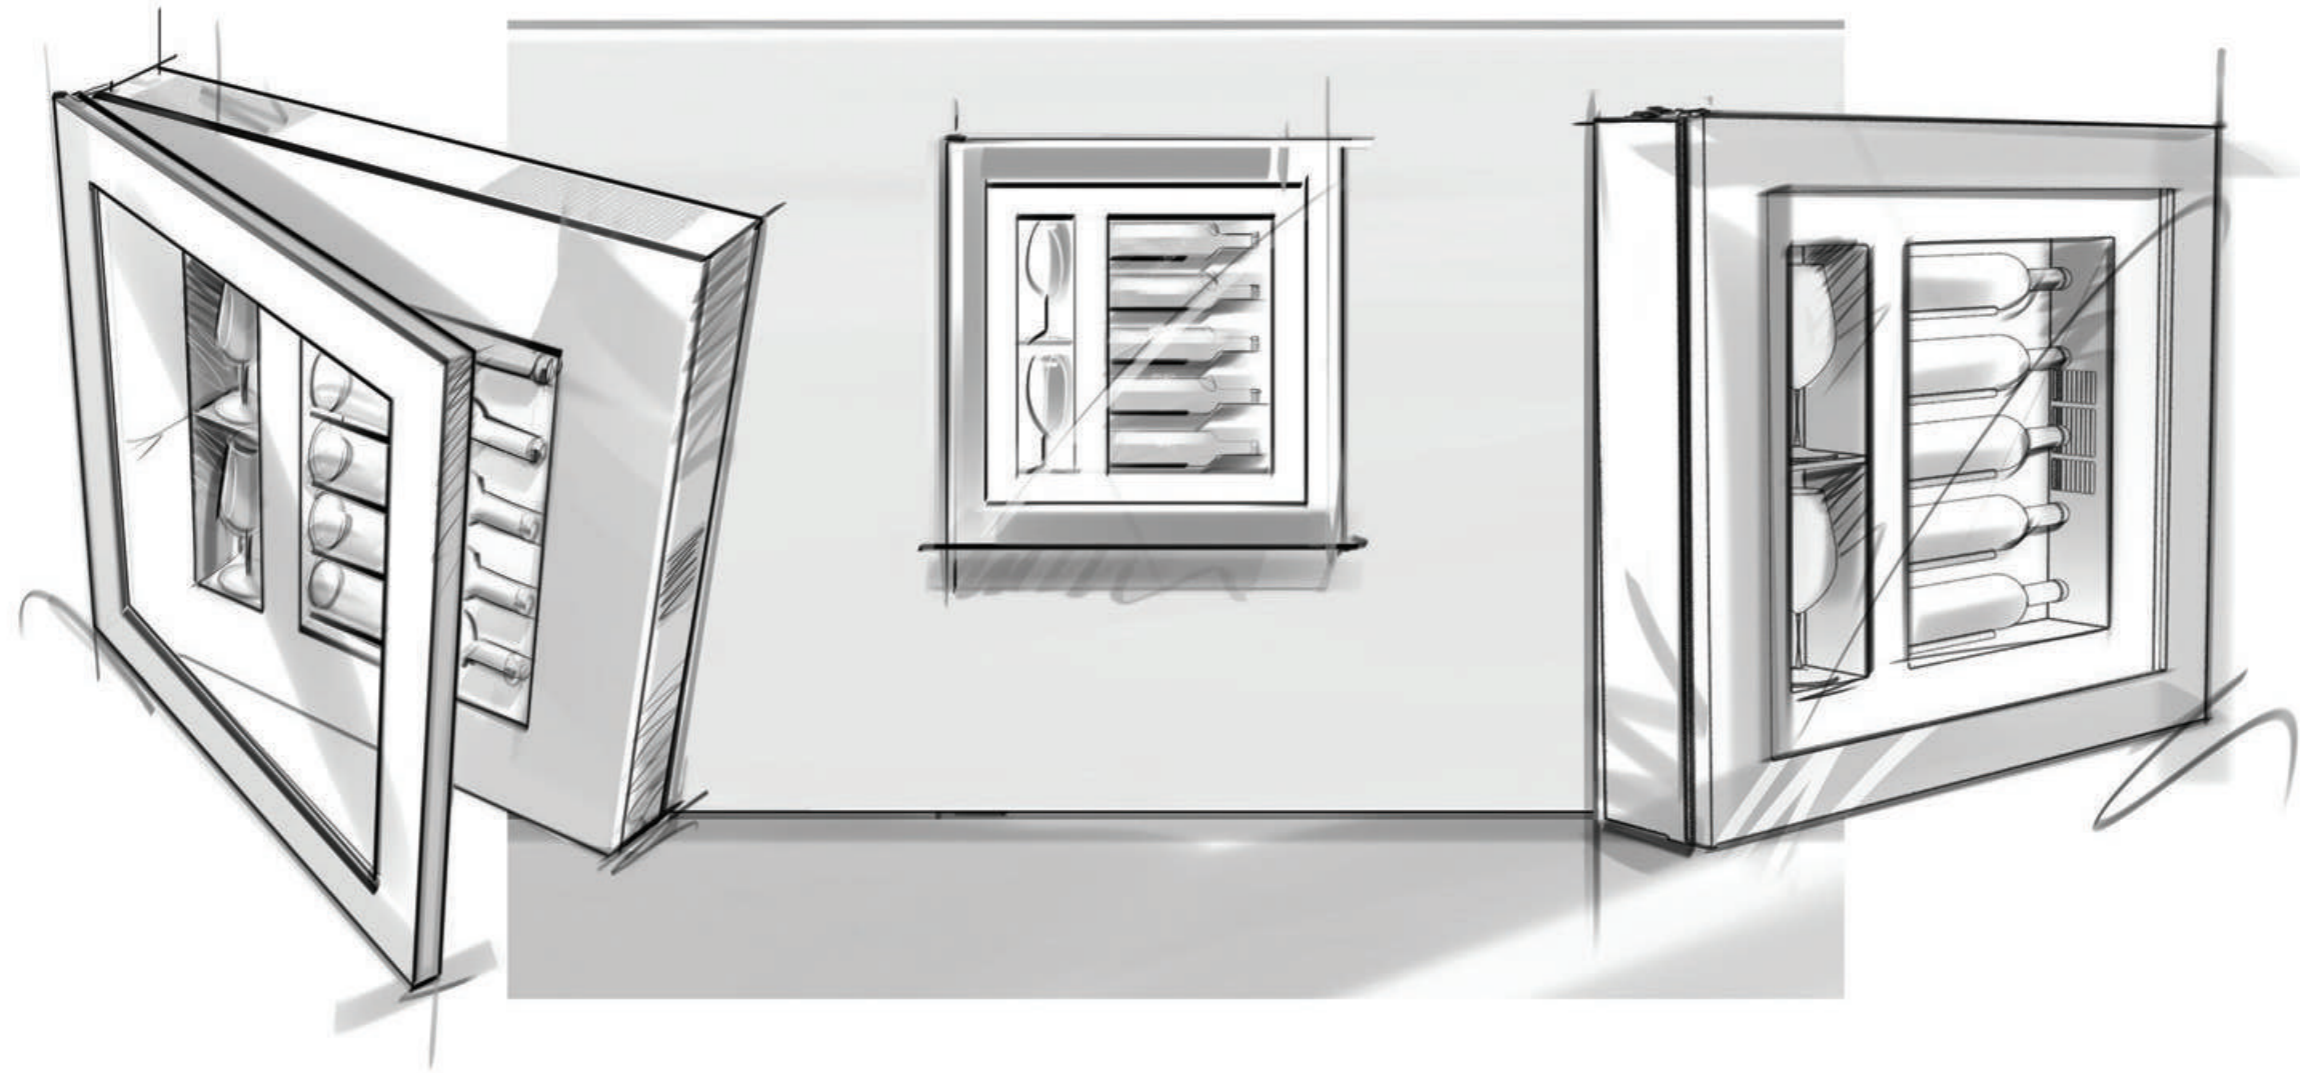

Un complemento di arredo dal design inconfondibile che permette di esporre con classe le bottiglie più importanti, impreziosire e valorizzare l'ambiente che lo ospita.

Quadro Vino il primo frigorifero al mondo che, come un quadro, può essere appeso sopra un divano.

È capace di rendere speciali i momenti più importanti e regalare emozioni inaspettate.

Design and technology come together to bring to life the first refrigerated picture frame in the world.

A piece of furniture of unique design which can elegantly display the most important bottles, while enhancing and enriching the space.

Quadro Vino is the first refrigerator in the world that – just like a painting – can be hung over a sofa.

It can make the most extraordinary moments very special, and raise unexpected excitement.

IMPIANTO TERMOELETTRICO | THERMOELECTRIC COOLING SYSTEM

Disegnato ed ingegnerizzato per la specifica applicazione sul Quadro Vino, è pura tecnologia del freddo in miniatura.
Il sistema utilizzato è termoelettrico. L'impianto è ecologico, privo di gas inquinanti e costruito con materiali completamente riciclabili.